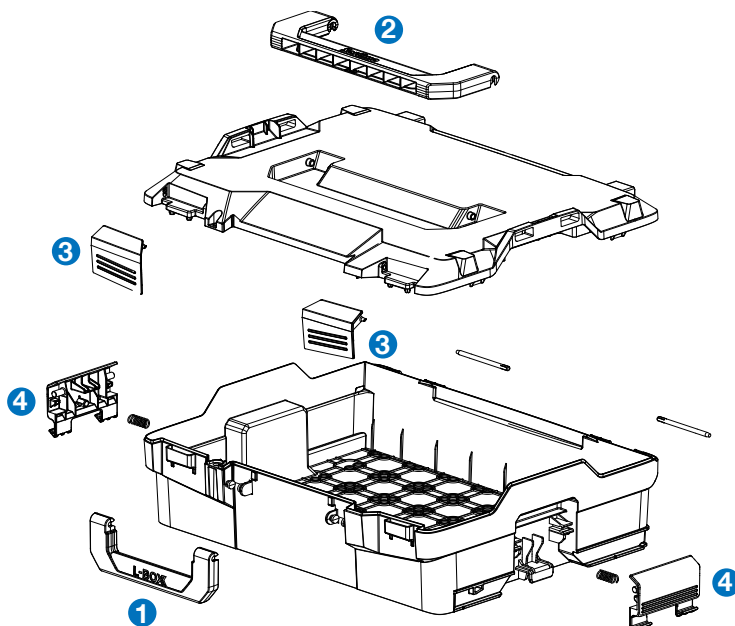

Ersatzteile Spare parts

L-BOXX 102 G4

1	Art.: 6000011403
2	Art.: 6000011405
3	Art.: 6000011401
4	Art.: 6000011404

L-BOXX 136 G4

1	Art.: 6000011403
2	Art.: 6000011405
3	Art.: 6000011401
4	Art.: 6000011404

Ersatzteile Spare parts

- 1** Demontage Frontgriff
disassembly fronthandle

- 2** Demontage Tragegriff Deckel
disassembly carrying handle

- 3** Demontage Verschlusschnapper
disassembly lock latches

- 3** Montage Verschlusschnapper
assembly lock latches

- 4** Montage Koppelhebel
assembly coupling latches