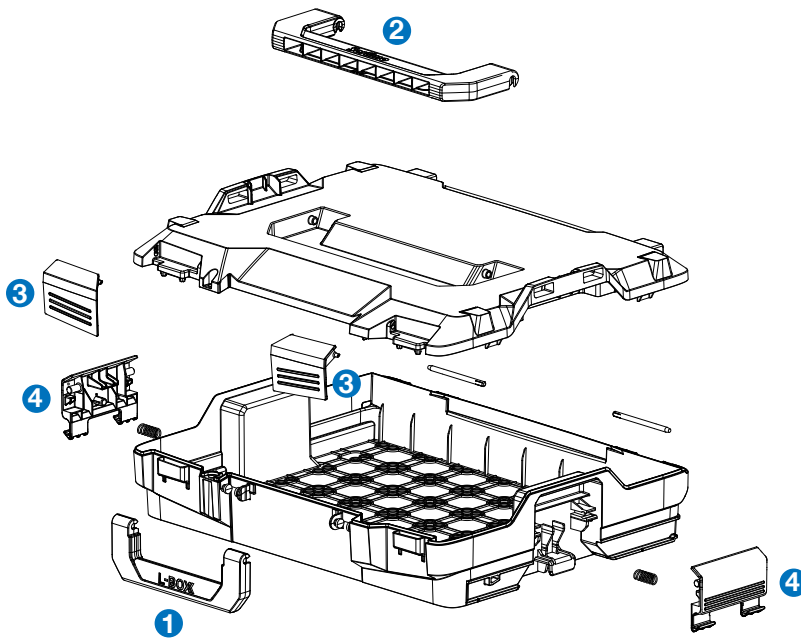

Ersatzteile Spare parts

L-BOXX 102 G4

1	Art.: 6000011403
2	Art.: 6000011405
3	Art.: 6000011401
4	Art.: 6000011404

L-BOXX 136 G4

1	Art.: 6000011403
2	Art.: 6000011405
3	Art.: 6000011401
4	Art.: 6000011404

Ersatzteile Spare parts

- 1** Demontage Frontgriff
disassembly fronthandle

- 2** Demontage Tragegriff Deckel
disassembly carrying handle

- 3** Demontage Verschlusschnapper
disassembly lock latches

- 3** Montage Verschlusschnapper
assembly lock latches